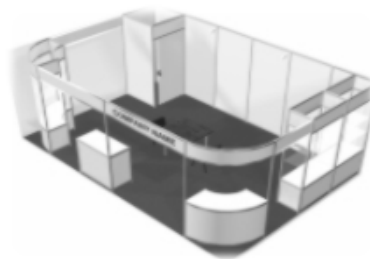

## WARIANTY ZABUDOWY TARGOWEJ

## PRZYKŁADY ZABUDOWY TARGOWEJ

**Stoisko** 3x4 = 12 m kw.  
(rzędowe)

**Stoisko** 3x3 = 9 m kw.  
(rzędowe)

**Stoisko** 3x4 = 12 m kw.  
(narożne)

**Stoisko** 4x4 = 16 m kw.  
(narożne)

**Stoisko** 5x3 = 15 m kw.  
(narożne)

**Stoisko** 6x4 = 24 m kw.  
(półwyspowe)

**Stoisko** 3x6 = 18 m kw.  
(narożne)

**Stoisko** 3x4 = 12 m kw.  
(rzędowe)

**Stoisko** 5x4 = 20 m kw.  
(narożne)

**Stoisko** 5x3 = 15 m kw.  
(narożne)

**Stoisko** 5x4 = 20 m kw.  
(narożne)