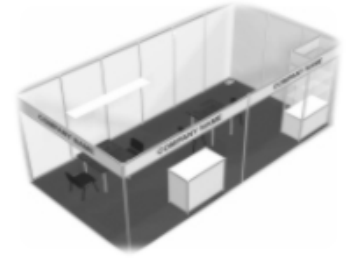

## PRZYKŁADY ZABUDOWY TARGOWEJ

**Stoisko** 3x4 = 12 m kw.  
(rzędowe)

**Stoisko** 3x3 = 9 m kw.  
(rzędowe)

**Stoisko** 3x4 = 12 m kw.  
(narożne)

**Stoisko** 4x4 = 16 m kw.  
(narożne)

**Stoisko** 5x3 = 15 m kw.  
(narożne)

**Stoisko** 6x4 = 24 m kw.  
(półwyspowe)

**Stoisko** 3x6 = 18 m kw.  
(narożne)

**Stoisko** 3x4 = 12 m kw.  
(rzędowe)

**Stoisko** 5x4 = 20 m kw.  
(narożne)

**Stoisko** 5x3 = 15 m kw.  
(narożne)

**Stoisko** 5x4 = 20 m kw.  
(narożne)