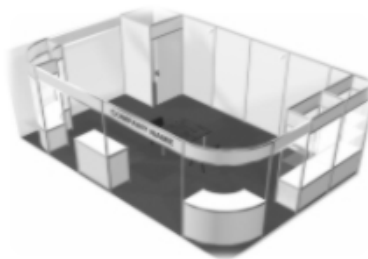

## PRZYKŁADY ZABUDOWY TARGOWEJ

**Stoisko** 3x4 = 12 m kw.  
(rzędowe)

**Stoisko** 3x3 = 9 m kw.  
(rzędowe)

**Stoisko** 3x4 = 12 m kw.  
(narożne)

**Stoisko** 4x4 = 16 m kw.  
(narożne)

**Stoisko** 5x3 = 15 m kw.  
(narożne)

**Stoisko** 6x4 = 24 m kw.  
(półwyspowe)

**Stoisko** 3x6 = 18 m kw.  
(narożne)

**Stoisko** 3x4 = 12 m kw.  
(rzędowe)

**Stoisko** 5x4 = 20 m kw.  
(narożne)

**Stoisko** 5x3 = 15 m kw.  
(narożne)

**Stoisko** 5x4 = 20 m kw.  
(narożne)