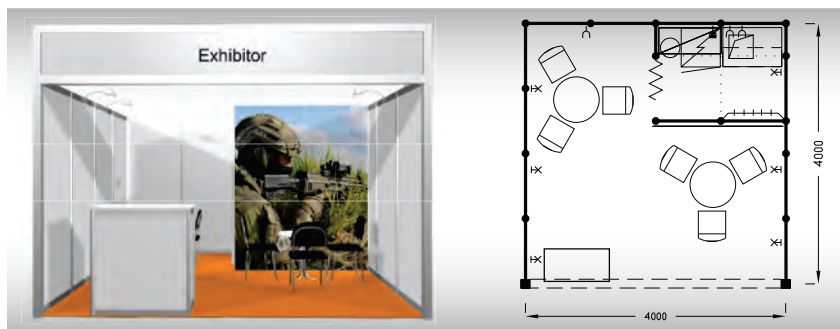

Vybavení expozice:

2x stůl kulatý 70 cm
6x židle Bystřice
1x informační pult
1x kuchyňka Omnia
1x lednička, 1x regál, 1x koš
1x věšáková lišta
1x kloubové svítidlo
5x lopata na ramínku
3x zásuvka 220 V
1x zásuvka pro ledničku
1x grafická stěna 2 x 2,5 m
(grafika za úhradu)

Společné podmínky pro všechny typy a velikosti stánků:

- Expozice bude připravena vždy jeden den před zahájením veletrhu v 10:00 h
- V případě vlastního celoplošného polepení a poškození stěnových panelů bude účtován příplatek ve výši Kč 880,- / ks
- Vrácení nebo výměna základního vybavení nebude kompenzováno snížením ceny
- Úklid je prováděn vždy ráno před zahájením veletrhu
- Konstruktivní změny nejsou u balíčkových expozic možné
- POZOR - demontáž expozice probíhá ihned po skončení veletrhu