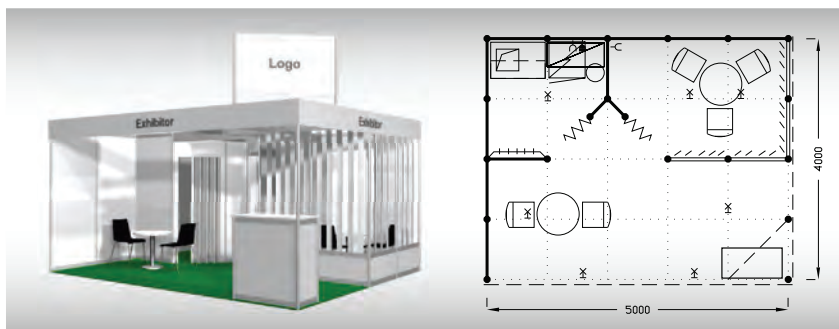

Vybavení expozice:

- 2x stůl průměr 70 cm
- 5x židle Bystřice
- 1x informační pult
- 1x kuchyňka Omnia
- 1x lednička, 1x regál, 1x koš
- 1x věšáková lišta
- 7x kloubové svítidlo
- 2x zásuvka 220 V
- 1x zásuvka pro ledničku
- 1x poutač - plocha pro grafiku 136 x 67 cm (grafika za úhradu)

Společné podmínky pro všechny typy a velikosti stánků:

- Expozice bude připravena vždy jeden den před zahájením veletrhu v 10:00 h
- V případě vlastního celoplošného polepení a poškození stěnových panelů bude účtován příplatek ve výši Kč 880,- / ks
- Vrácení nebo výměna základního vybavení nebude kompenzováno snížením ceny
- Úklid je prováděn vždy ráno před zahájením veletrhu
- Konstrukční změny nejsou u balíčkových expozic možné
- POZOR - demontáž expozice probíhá ihned po skončení veletrhu