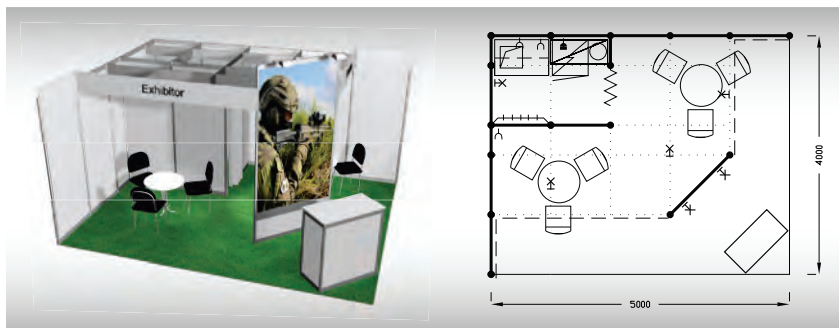

Typová expozice - TYP B5R, 5 x 4 m, celková cena do 10. 12. 2026 Kč 206 100,- + DPH po 10. 12. 2026 Kč 225 600,- + DPH

Cena zahrnuje: výstavní plochu 20 m², registrační poplatek, výstavbu expozice a vybavení dle uvedeného soupisu, základní grafiku na límeček expozice (nápis do 30 písmen), koberec, přívod elektřiny do 6,9 kW a revize, denní úklid expozice, uvedení základních údajů ve veletržním katalogu a v elektronickém informačním systému, 2 ks montážních/demontážních průkazů, 3 ks vystavovatelských průkazů, přívod a odpad vody, 1x parkování.

Vybavení expozice:

- 2x stůl kulatý 70 cm bílý
- 6x židle Bystřice
- 1x informační pult
- 1x kuchyňka Omnia
- 1x lednička, 1x regál, 1x koš
- 1x věšáková lišta
- 4x kloubové svítidlo
- 2x lopata na ramínku
- 3x zásuvka 220 V
- 1x zásuvka pro ledničku
- 1x poutač - panel 136 x 234 cm (grafika za úhradu)

B6R
20 m²

Typová expozice - TYP B6R, 5 x 4 m, celková cena do 10. 12. 2026 Kč 206 200,- + DPH po 10. 12. 2026 Kč 225 700,- + DPH

Cena zahrnuje: výstavní plochu 20 m², registrační poplatek, výstavbu expozice a vybavení dle uvedeného soupisu, základní grafiku na límeček expozice (nápis do 30 písmen), koberec, přívod elektřiny do 6,9 kW a revize, denní úklid expozice, uvedení základních údajů ve veletržním katalogu a v elektronickém informačním systému, 2 ks montážních/demontážních průkazů, 3 ks vystavovatelských průkazů, přívod a odpad vody, 1x parkování.