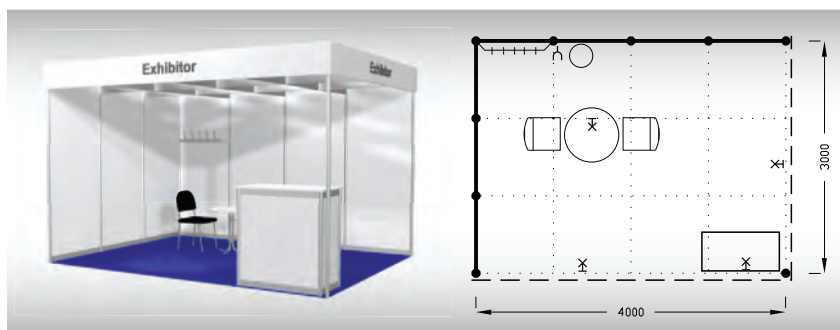

Vybavení expozice:

- 1x stůl 70 cm bílý
- 2x židle Bystřice
- 1x informační pult
- 1x věšáková lišta
- 1x odpadkový koš
- 4x kloubové svítidlo
- 1x zásuvka 220 V

Společné podmínky pro všechny typy a velikosti stánků:

- Expozice bude připravena vždy jeden den před zahájením veletrhu v 10:00 h
- V případě vlastního celoplošného polepení a poškození stěnových panelů bude účtován příplatek ve výši Kč 880,- / ks
- Vrácení nebo výměna základního vybavení nebude kompenzováno snížením ceny
- Úklid je prováděn vždy ráno před zahájením veletrhu
- Konstruktivní změny nejsou u balíčkových expozic možné
- POZOR - demontáž expozice probíhá ihned po skončení veletrhu