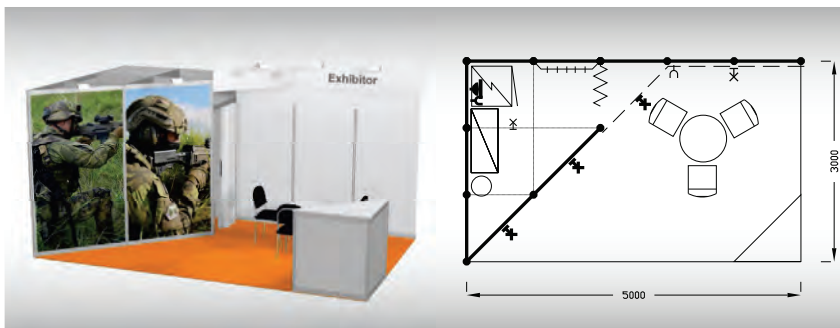

Vybavení expozice:

1x stůl kulatý 70 cm
3x židle Bystřice
1x informační pult
1x lednička, 1x regál
1x věšáková lišta
1x odpadkový koš
5x kloubové svítidlo
2x zásuvka 220 V
1x zásuvka pro ledničku
2x plocha pro grafiku 136 x 234 cm
(grafika za úhradu)

**B4
16 m²**

**Typová expozice - TYP B4, 4 x 4 m, celková cena do 10. 12. 2026 Kč 173 300,- + DPH
po 10. 12. 2026 Kč 189 100,- + DPH**

Cena zahrnuje: výstavní plochu 16 m², registrační poplatek, výstavbu expozice a vybavení dle uvedeného soupisu, základní grafiku na límeček expozice (nápis do 15 písmen), koberec, přívod elektřiny do 6,9 kW a revize, denní úklid expozice, uvedení základních údajů ve veletržním katalogu a v elektronickém informačním systému, 2 ks montážních/demontážních průkazů, 4 ks vystavovatelských průkazů, přívod a odpad vody.