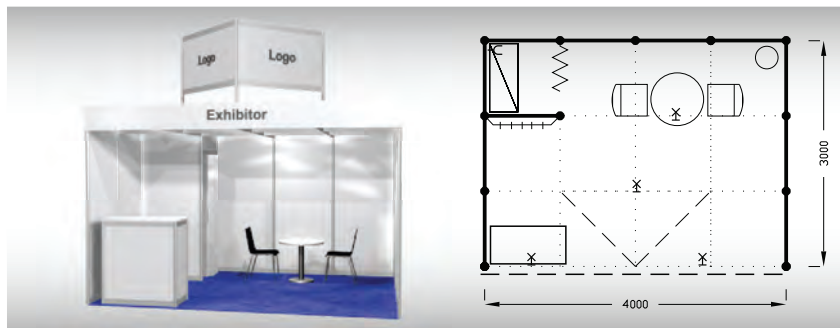

Vybavení expozice:

- 1x stůl kulatý 70 cm
- 2x židle Bystřice
- 1x informační pult
- 1x regál v zázemí
- 1x věšáková lišta
- 1x odpadkový koš
- 4x kloubové svítidlo
- 1x zásuvka 220 V
- 1x poutač - 2x plocha pro grafiku 136 x 67 cm (grafika za úhradu)

**B2R
12 m²**

Typová expozice - TYP B2R, 4 x 3 m, celková cena do 10. 12. 2026 Kč 120 000,- + DPH po 10. 12. 2026 Kč 131 200,- + DPH

Cena zahrnuje: výstavní plochu 12 m², registrační poplatek, výstavbu expozice a vybavení dle uvedeného soupisu, základní grafiku na límeček expozice (nápis do 30 písmen), koberec, přívod elektřiny do 3,6 kW a revize, denní úklid expozice, uvedení základních údajů ve veletržním katalogu a v elektronickém informačním systému, 2 ks montážních/demontážních průkazů, 2 ks vystavovatelských průkazů.