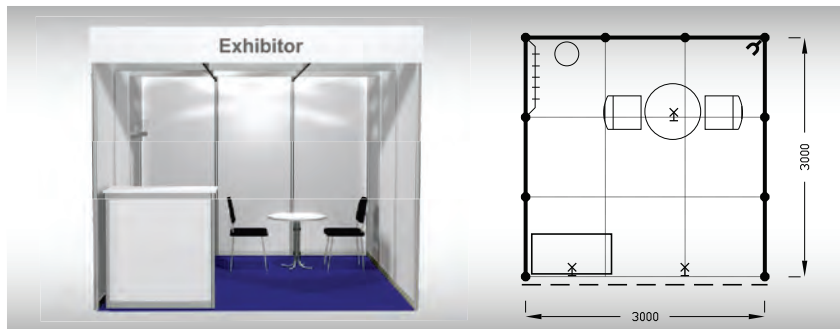

**B1
9 m²**

Typová expozice - TYP B1, 3 x 3 m, celková cena do 10. 12. 2026 Kč 90 500,- + DPH po 10. 12. 2026 Kč 98 600,- + DPH

Cena zahrnuje: výstavní plochu 9 m², registrační poplatek, výstavbu expozice a vybavení dle uvedeného soupisu, základní grafiku na límeček expozice (nápis do 15 písmen), koberec, přívod elektřiny do 3,6 kW a revize, denní úklid expozice, uvedení základních údajů ve veletržním katalogu a v elektronickém informačním systému, 2 ks montážních/demontážních průkazů, 2 ks vystavovatelských průkazů.