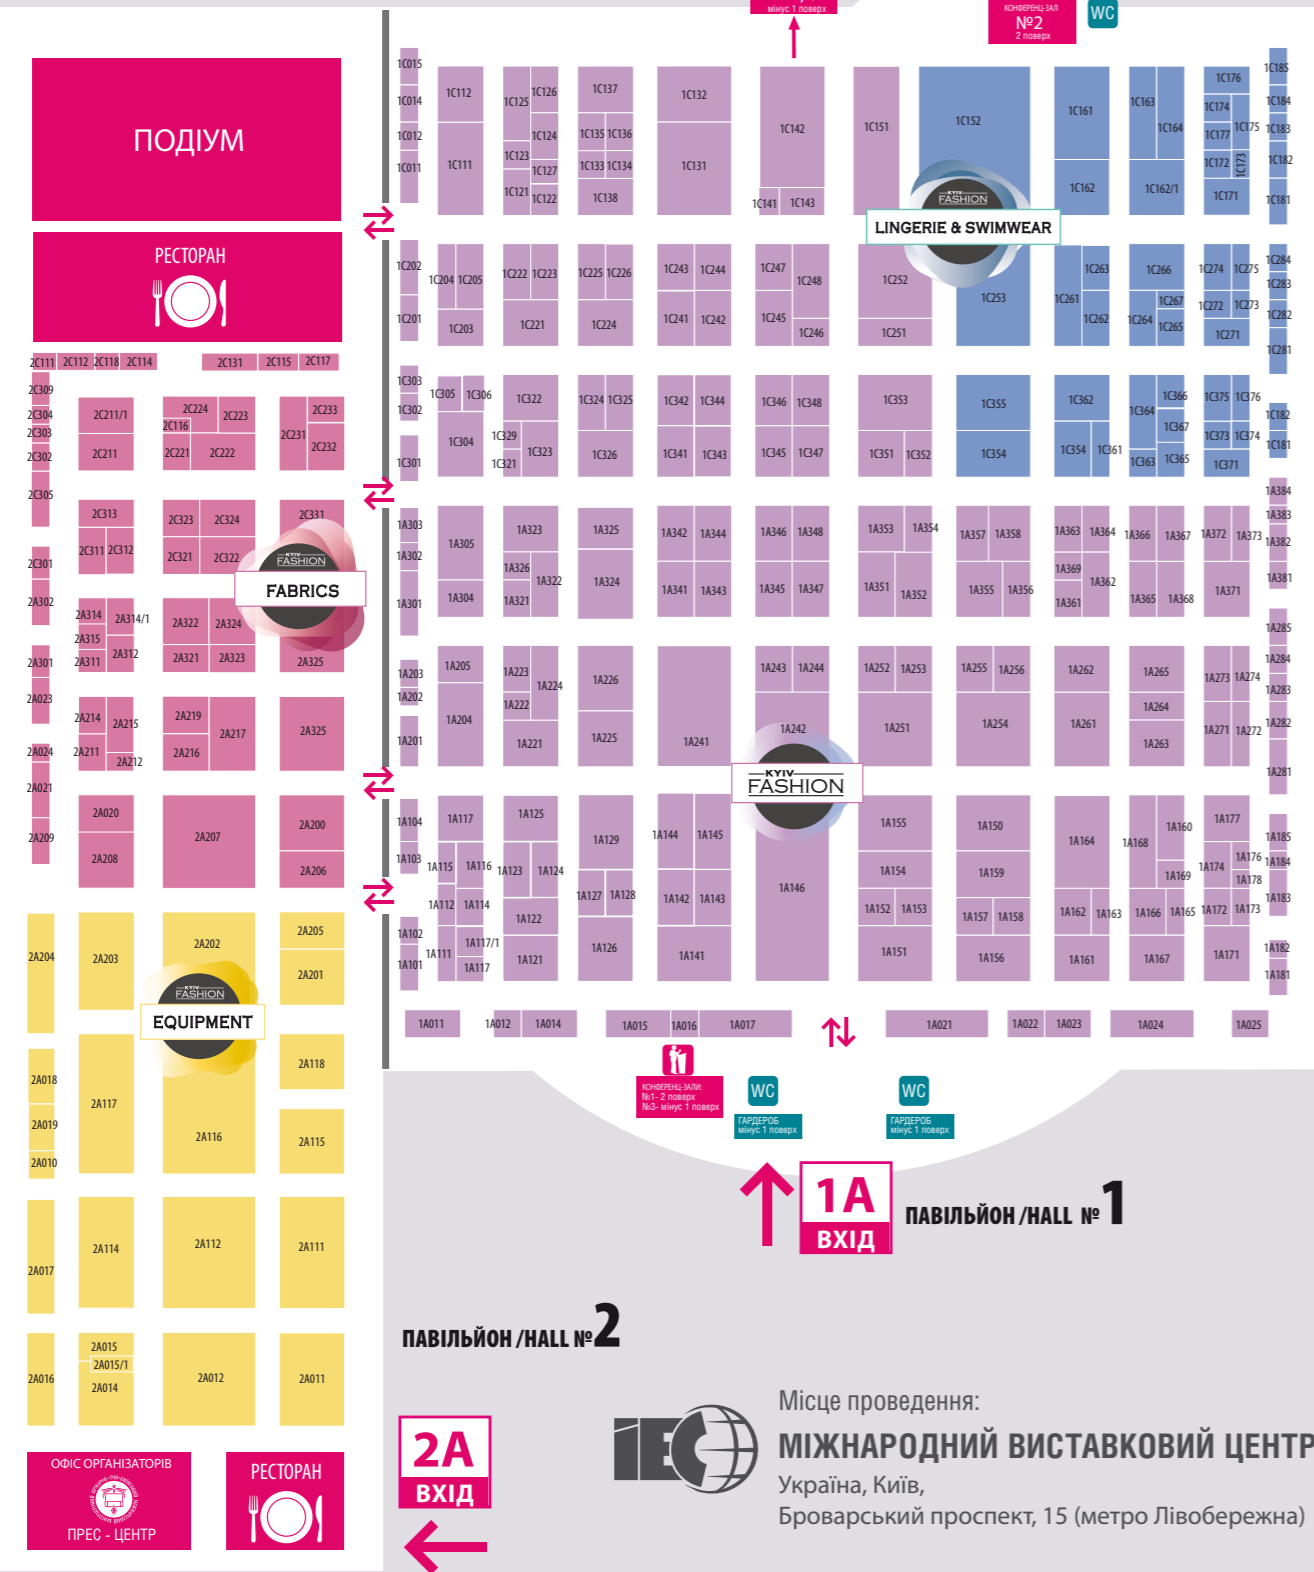

ПЛАН ЕКСПОЗИЦІЇ*

LINGERIE & SWIMWEAR

- CITY CLASS
- CITY STYLE
- CLASNA
- CLUB MODA
- CORSICA TM
- CRISTINA
- DANNA
- DASTI
- DELGORO LUXURY
- DILA
- DIMODA
- DIVINE
- DIYA
- DNK-GALAXY
- DOJERY
- DOSSO DOSSI
- DV
- DZYNLINE
- ELVI
- FLERI TM
- EMASS
- EMIS TM
- ESLOI
- FABETI
- FABRIK STYLE
- FAIZ
- FILATOVA TATIANA
- FINE LINE
- FORUM
- FRANCE TRADE
- FRANCO CASSEL
- FUEGO
- FUTBOLKA-OPTOM.COM.UA
- GOLDA
- GOODS FANCY
- GORANDI TM
- GREEN APPLE
- GRIDRESS
- GRUJINNE
- HAILUOZI
- HERMZI
- ИКИБ - ISTANBUL
- APPAREL EXPORTERS ASSOCIATION
- IMAGE ЖУРНАЛ
- INDIRA
- IREN KORO
- ITALIAVOGS
- KADELLI
- KAPTSOVA MADE IN KYIV
- KARINA RICHI
- KATTALEYA, KTL
- KLEVER
- KOMAROV ARTEM
- KORETSKIY
- KURTOFAN
- LA CAPRICCIO
- LA FIERA
- LACARINO, RED MAN,
- X-FOOT, CRACROT
- LADY PRESTIGE - LP
- LARI
- LEO GUY
- LESYA TM
- LIARDI
- LIMAGE
- LIMS
- LITURE
- LOOK-FASHION
- LUIZA
- LUXURY STYLE
- LUZANA
- M*J*L
- M'DRESS BY MIKHAYLOVA
- MADES
- MAIKLEN
- MANGELO TM
- MARCH
- MASIMAR
- MEATJATEER
- MELIO
- MIEGOFCE
- MILGOR
- MILLENNIUM
- MIOLA TM
- MIRAGE M STYLE
- MIRELLA MODA
- MISS DALIDA
- MODAMI
- MODIS TM
- MODUS TM
- MOROZKIN TM
- MR520
- MY CLARISSA & SEELINE
- N.GOROD
- NASH STYLE
- NATISO TM
- NIKOL POLINI

KYIV FASHION

- 1A202 2W
- 1A141 ADONIS
- 1A326 ADONIS BAGS
- 1A251 ALBANTO
- 1A112 ALEKLEE INTERNATIONAL TRADE (BEIJING) CO., LTD.

- 1C304 ALENKA PLUS
- 1C014 ALISANDRA
- 1A162 ALMATTI TM
- 1A367 ALVANTO
- 1A168 ANGOR
- 1A251 APPART
- 1A357 APPARTIVA
- 1A174 ARIS&J
- 1C348 ARMEN
- 1C306 ARNAGE FURS
- 1A152 ARTARI TM
- 1A284 ARTBZ
- 1C361 ASTONI
- 1C247 ATRICS GROUP
- 1C205 AVIDES
- 1C241 AZURI TM
- 1C222 BIGFASHIONSTYLE
- 1A169 BIGLINE TM
- 1A373 BLACK SIM
- 1A177 BLACK VINYL INDACO
- 1A011 BRAXTON
- 1A183 BRIAN STONE
- 1A173 CHAMELEON
- 1C221 CHARME DE PARIS

- GILLIAN
- NOLVIT
- NUI VERY
- O DE MAI
- O.Z.Z.E
- O'ZONA MILANO
- OBLIQUE CREATIONS
- ODIS
- OMAT JEANS
- ORIGA
- OSTA
- PARI
- PETRO SOROKA
- POTIS&VERSO
- R&Y
- RASLOV
- RETROSTYLE
- RETTO TM
- RHUM RAISIN
- RICA MARE
- RICCARDO
- RICCO
- RICHES
- ROLANA
- SALCO ITALIA
- SAMANGE
- SANTALI
- SANTOGARDE
- SEAM
- SEASON
- SERGIO COTTI TM
- SETRE
- SEVEN SKY
- SL-FASHION
- SNOWBEARS
- SOLH TM
- SOROKKA
- SP8
- STELLA-PLUS
- STIL TM
- SUMWIN
- SUN'S HOUSE
- SVTR
- TAKE2BEST (100PLATKOV)
- TANITA
- TELL TM
- TESSDRESS
- TIARA
- TIGER FORCE
- TREMVERY
- TRG
- ТРИКОВАКН - BELLISE
- KATTALEYA, KTL
- KLEVER
- KOMAROV ARTEM
- KORETSKIY
- KURTOFAN
- LA CAPRICCIO
- LA FIERA
- LACARINO, RED MAN,
- X-FOOT, CRACROT
- LADY PRESTIGE - LP
- LARI
- LEO GUY
- LESYA TM
- LIARDI
- LIMAGE
- LIMS
- LITURE
- LOOK-FASHION
- LUIZA
- LUXURY STYLE
- LUZANA
- M*J*L
- M'DRESS BY MIKHAYLOVA
- MADES
- MAIKLEN
- MANGELO TM
- MARCH
- MASIMAR
- MEATJATEER
- MELIO
- MIEGOFCE
- MILGOR
- MILLENNIUM
- MIOLA TM
- MIRAGE M STYLE
- MIRELLA MODA
- MISS DALIDA
- MODAMI
- MODIS TM
- MODUS TM
- MOROZKIN TM
- MR520
- MY CLARISSA & SEELINE
- N.GOROD
- NASH STYLE
- NATISO TM
- NIKOL POLINI

FABRICS

- 2A020 ARTELTEX
- 2A215 BEIJING HONGNAIDA ZIPPER CO. LTD.

EQUIPMENT