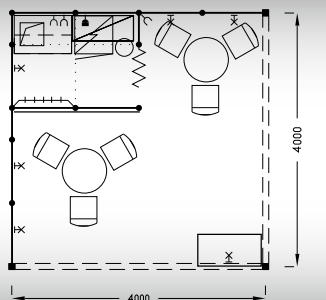

### Typová expozice - TYP R4, 4 x 4 m, celková cena do 31. 3. 2024 Kč 166 890,- + DPH po 31. 3. 2024 Kč 175 210,- + DPH

**Cena zahrnuje:** výstavní plochu 16 m<sup>2</sup>, registrační poplatek, technický poplatek, výstavbu expozice a vybavení dle uvedeného soupisu, základní grafiku na límeček expozice (nápis do 30 písmen), koberec, přívod elektriny do 6,9 kW a revize, denní úklid expozice, uvedení základních údajů ve veletržním katalogu a v elektronickém informačním systému, 2 ks montážních/demontážních průkazů, 2 ks vystavovatelských průkazů, přívod a odpad vody.