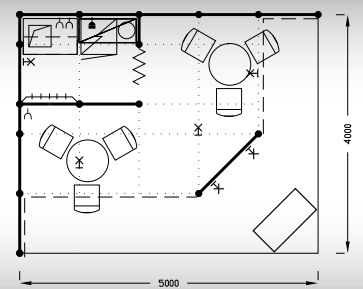

Typová expozice - TYP R6, 5 x 4 m, celková cena do 31. 3. 2024 Kč 187 760,- + DPH po 31. 3. 2024 Kč 198 150,- + DPH

Cena zahrnuje: výstavní plochu 20 m², registrační poplatek, technický poplatek, výstavbu expozice a vybavení dle uvedeného soupisu, základní grafiku na límeček expozice (nápis do 30 písmen), koberec, přívod elektriny do 6,9 kW a revize, denní úklid expozice, uvedení základních údajů ve veletržním katalogu a v elektronickém informačním systému, 2 ks montážních/demontážních průkazů, 2 ks vystavovatelských průkazů, přívod a odpad vody.