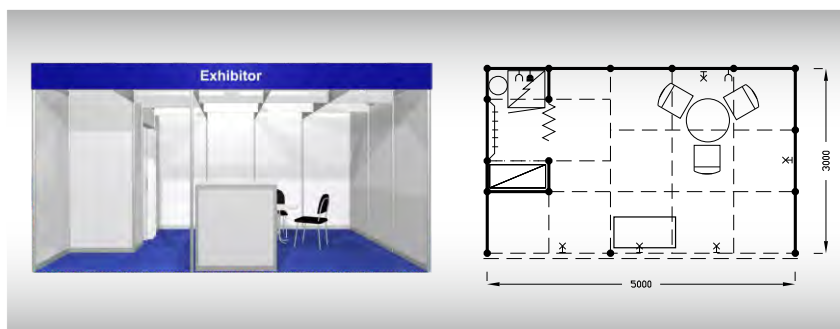

Typová expozice - TYP E3, 5 x 3 m, celková cena do 31. 3. 2024 Kč 113 580,- + DPH po 31. 3. 2024 Kč 119 570,- + DPH

Cena zahrnuje: výstavní plochu 15 m², registrační poplatek, technický poplatek, výstavbu expozice a vybavení dle uvedeného soupisu, základní grafiku na límeček expozice (nápis do 15 písmen), koberec, přívod elektřiny do 3,6 kW a revize, denní úklid expozice, uvedení základních údajů ve veletržním katalogu a v elektronickém informačním systému, 2 ks montážních/demontážních průkazů, 2 ks vystavovatelských průkazů.