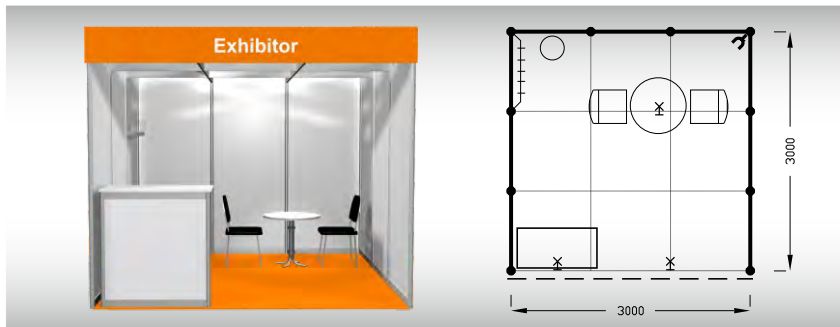

## Typová expozice - TYP B1, 3 x 3 m, celková cena do 31. 3. 2024 Kč 73 450,- + DPH po 31. 3. 2024 Kč 77 050,- + DPH

**Cena zahrnuje:** výstavní plochu 9 m<sup>2</sup>, registrační poplatek, technický poplatek, výstavbu expozice a vybavení dle uvedeného soupisu, základní grafiku na límeček expozice (nápis do 15 písmen), koberec, přívod elektriny do 3,6 kW a revize, denní úklid expozice, uvedení základních údajů ve veletržním katalogu a v elektronickém informačním systému, 2 ks montážních/demontážních průkazů, 2 ks vystavovatelských průkazů.