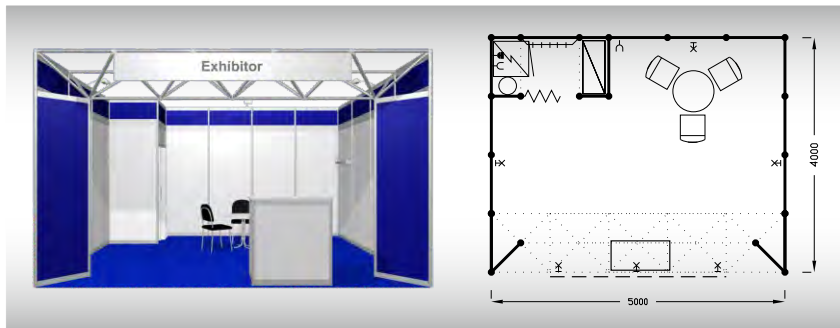

Speciální nabídka balíčků - na veletrh jedním podpisem

B 4

Veletrhy Brno, a.s.
Výstaviště 405/1
603 00 Brno
Tel.: +420 541 152 518
+420 724 852 975
E-mail: jnedomova@bvvcz
www.bvvcz/expozice

DIGITAL
FACTORY

IMT 2024

8. - 11. 10. 2024, Brno - Výstaviště, www.bvvcz/msv

**Výrazná sleva při podání
příhlásky do 31. 3. 2024**

B4
20 m²

Typová expozice - TYP B4, 5 x 4 m, celková cena do 31. 3. 2024 Kč 142 300,- + DPH po 31. 3. 2024 Kč 150 250,- + DPH

Cena zahrnuje: výstavní plochu 20 m², registrační poplatek, technický poplatek, výstavbu expozice a vybavení dle uvedeného soupisu, základní grafiku na límeček expozice (nápis do 15 písmen), koberec, přívod elektriny do 3,6 kW a revize, denní úklid expozice, uvedení základních údajů ve veletržním katalogu a v elektronickém informačním systému, 2 ks montážních/demontážních průkazů, 2 ks vystavovatelských průkazů.

Vybavení expozice:

2x stůl kulatý 70 cm
6x židle Bystřice
1x informační pult
1x věšáková lišta
1x odpadkový koš
6x kloubové svítidlo
2x zásuvka 220 V
1x poutač - 2x plocha pro grafiku
136 x 67 cm (grafika za úhradu)
polep panelů a límeček za úhradu

E4
20 m²

Typová expozice - TYP E4, 5 x 4 m, celková cena do 31. 3. 2024 Kč 143 700,- + DPH po 31. 3. 2024 Kč 151 690,- + DPH

Cena zahrnuje: výstavní plochu 20 m², registrační poplatek, technický poplatek, výstavbu expozice a vybavení dle uvedeného soupisu, základní grafiku na límeček expozice (nápis do 15 písmen), koberec, přívod elektriny do 3,6 kW a revize, denní úklid expozice, uvedení základních údajů ve veletržním katalogu a v elektronickém informačním systému, 2 ks montážních/demontážních průkazů, 2 ks vystavovatelských průkazů.

Vybavení expozice: