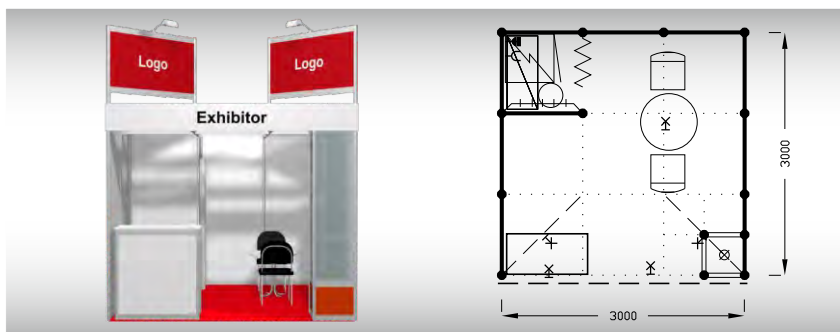

Typová expozice - TYP Ex1, 3 x 3 m, celková cena do 31. 3. 2024 Kč 78 500,- + DPH po 31. 3. 2024 Kč 82 100,- + DPH

Cena zahrnuje: výstavní plochu 9 m², registrační poplatek, technický poplatek, výstavbu expozice a vybavení dle uvedeného soupisu, základní grafiku na límeček expozice (nápis do 15 písmen), koberec, přívod elektriny do 3,6 kW a revize, denní úklid expozice, uvedení základních údajů ve veletržním katalogu a v elektronickém informačním systému, 2 ks montážních/demontážních průkazů, 3 ks vystavovatelských průkazů, 1x volný vjezd.