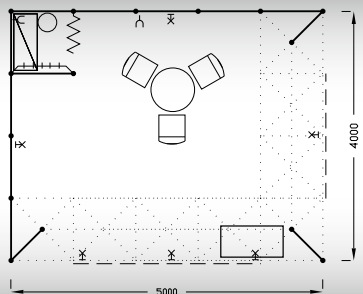

Typová expozice - TYP R5, 5 x 4 m, celková cena do 31. 3. 2024 Kč 174 520,- + DPH po 31. 3. 2024 Kč 184 910,- + DPH

Cena zahrnuje: výstavní plochu 20 m², registrační poplatek, technický poplatek, výstavbu expozice a vybavení dle uvedeného soupisu, základní grafiku na límeček expozice (nápis do 30 písmen), koberec, přívod elektriny do 3,6 kW a revize, denní úklid expozice, uvedení základních údajů ve veletržním katalogu a v elektronickém informačním systému, 2 ks montážních/demontážních průkazů, 2 ks vystavovatelských průkazů.