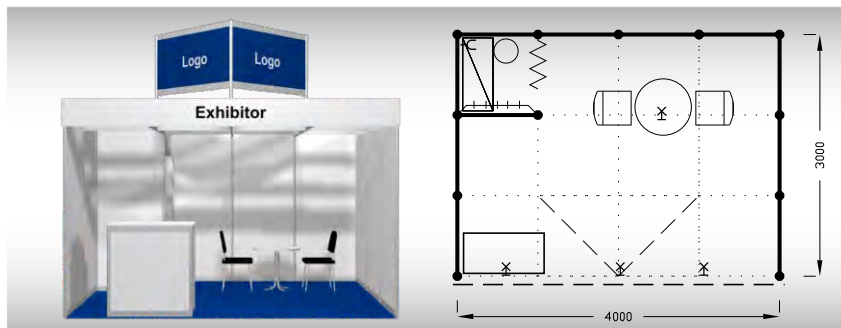

Speciální nabídka balíčků - na veletrh jedním podpisem

Veletrhy Brno, a.s.
Výstaviště 405/1
603 00 Brno
Tel.: +420 541 152 518
+420 724 852 975
E-mail: jnedomova@bv.v.cz
www.bv.v.cz/expozice

MSV 2024

DIGITAL
FACTORY

IMT 2024

BVV

Veletrhy
Brno

B 2

8. - 11. 10. 2024, Brno - Výstaviště, www.bv.v.cz/msv

**Výrazná sleva při podání
příhlášky do 31. 3. 2024**

B2
12 m²

Typová expozice - TYP B2, 4 x 3 m, celková cena do 31. 3. 2024 Kč 91 040,- + DPH po 31. 3. 2024 Kč 95 840,- + DPH

Cena zahrnuje: výstavní plochu 12 m², registrační poplatek, technický poplatek, výstavbu expozice a vybavení dle uvedeného soupisu, základní grafiku na límeček expozice (nápis do 15 písmen), koberec, přívod elektřiny do 3,6 kW a revize, denní úklid expozice, uvedení základních údajů ve veletržním katalogu a v elektronickém informačním systému, 2 ks montážních/demontážních průkazů, 2 ks vystavovatelských průkazů.

Vybavení expozice:

1x stůl kulatý 70 cm
2x židle Bystřice
1x informační pult
1x věšáková lišta
1x odpadkový koš
4x kloubové svítidlo
1x zásuvka 220 V
polep panelů a límeček za úhradu

E2
12 m²

Typová expozice - TYP E2, 4 x 3 m, celková cena 31. 3. 2024 Kč 94 150,- + DPH po 31. 3. 2024 Kč 98 950,- + DPH

Cena zahrnuje: výstavní plochu 12 m², registrační poplatek, technický poplatek, výstavbu expozice a vybavení dle uvedeného soupisu, základní grafiku na límeček expozice (nápis do 15 písmen), koberec, přívod elektřiny do 3,6 kW a revize, denní úklid expozice, uvedení základních údajů ve veletržním katalogu a v elektronickém informačním systému, 2 ks montážních/demontážních průkazů, 2 ks vystavovatelských průkazů.

Vybavení expozice: