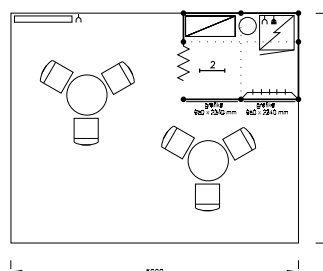

Vystavovatelský balíček - Typ DIGI 03, 5 x 4 m, celková cena Kč 164 493,- + DPH

Cena zahrnuje:

- výstavní plochu 20 m²
- **Meeting point:** místo k sezení (2x jednací stůl, 6 míst k sezení), banner 1 x 2,5 m - prosvětlená Octalumina, zázemí 2x1 m (regál, lednice, věšáková lišta, koš, 24h el. zásuvka, el. zásuvka, osvětlení) koberec 20 m² - jednotná barva bez možnosti změny, denní úklid, prostor pro grafiku 2x2,5 m (na stěně zázemí)
- **PR podpora**
- **prezentace na DigiStage**
- registrační poplatek, technický poplatek
- uvedení základních údajů ve veletržním katalogu a v elektronickém informačním systému
- 2 ks montážních/demontážních průkazů,
- 2 ks vystavovatelských průkazů