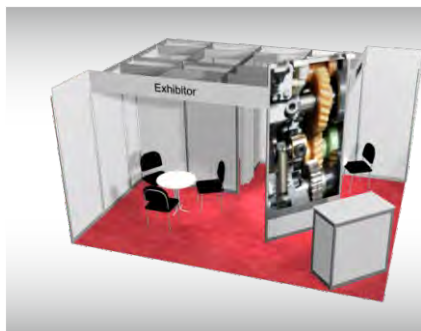

Typová expozice - TYP R6, 5 x 4 m, celková cena do 31. 3. 2024 Kč 187 760,- + DPH po 31. 3. 2024 Kč 198 150,- + DPH

Cena zahrnuje: výstavní plochu 20 m², registrační poplatek, technický poplatek, výstavbu expozice a vybavení dle uvedeného soupisu, základní grafiku na límeček expozice (nápis do 30 písmen), koberec, přívod elektriny do 6,9 kW a revize, denní úklid expozice, uvedení základních údajů ve veletržním katalogu a v elektronickém informačním systému, 2 ks montážních/demontážních průkazů, 2 ks vystavovatelských průkazů, přívod a odpad vody.