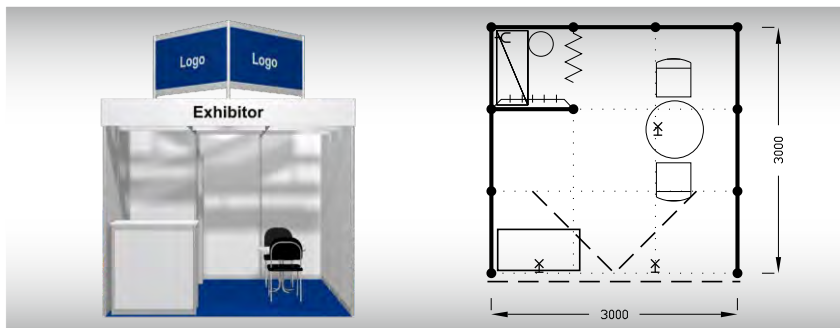

Speciální nabídka balíčků - na veletrh jedním podpisem

Veletrhy Brno, a.s.
Výstaviště 405/1
603 00 Brno
Tel.: +420 541 152 518
+420 724 852 975
E-mail: jnedomova@bvvcz
www.bvvcz/expozice

8. - 11. 10. 2024, Brno - Výstaviště, www.bvvcz/msv

**Výrazná sleva při podání
příhlášky do 31. 3. 2024**

B1
9 m²

Typová expozice - TYP B1, 3 x 3 m, celková cena do 31. 3. 2024 Kč 73 450,- + DPH po 31. 3. 2024 Kč 77 050,- + DPH

Cena zahrnuje: výstavní plochu 9 m², registrační poplatek, technický poplatek, výstavbu expozice a vybavení dle uvedeného soupisu, základní grafiku na límeček expozice (nápis do 15 písmen), koberec, přívod elektriny do 3,6 kW a revize, denní úklid expozice, uvedení základních údajů ve veletržním katalogu a v elektronickém informačním systému, 2 ks montážních/demontážních průkazů, 2 ks vystavovatelských průkazů.

Vybavení expozice:

- 1x stůl kulatý 70 cm
- 2x židle Bystřice
- 1x informační pult
- 1x věšáková lišta
- 1x odpadkový koš
- 3x kloubové světlo
- 1x zásuvka 220 V
- polep panelů a límeček za úhradu

E1
9 m²

Typová expozice - TYP E1, 3 x 3 m, celková cena do 31. 3. 2024 Kč 75 630,- + DPH po 31. 3. 2024 Kč 79 230,- + DPH

Cena zahrnuje: výstavní plochu 9 m², registrační poplatek, technický poplatek, výstavbu expozice a vybavení dle uvedeného soupisu, základní grafiku na límeček expozice (nápis do 15 písmen), koberec, přívod elektriny do 3,6 kW a revize, denní úklid expozice, uvedení základních údajů ve veletržním katalogu a v elektronickém informačním systému, 2 ks montážních/demontážních průkazů, 2 ks vystavovatelských průkazů.

Vybavení expozice:

- 1x stůl kulatý 70 cm
- 2x židle Bystřice
- 1x informační pult
- 1x věšáková lišta
- 1x regál
- 1x odpadkový koš
- 3x kloubové světlo
- 1x zásuvka 220 V
- 1x poutač - 2x plocha pro grafiku 136 x 67 cm (grafika za úhradu)
- polep panelů a límeček za úhradu