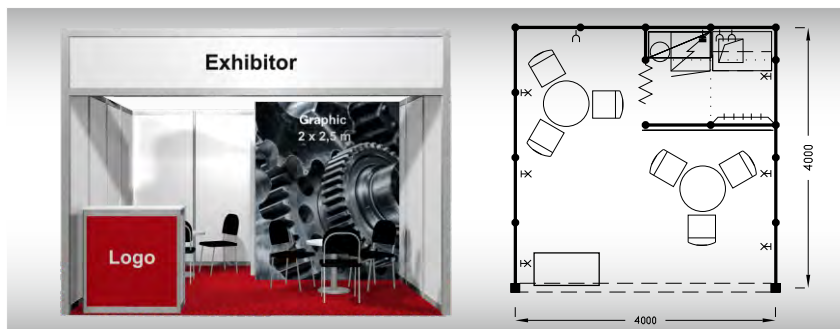

Typová expozice - TYP Ex3, 4 x 4 m, celková cena do 31. 3. 2024 Kč 141 580,- + DPH po 31. 3. 2024 Kč 147 980,- + DPH

Cena zahrnuje: výstavní plochu 16 m², registrační poplatek, technický poplatek, výstavbu expozice a vybavení dle uvedeného soupisu, základní grafiku na límeček expozice (nápis do 15 písmen), koberec, přívod elektřiny do 6,9 kW a revize, denní úklid expozice, uvedení základních údajů ve veletržním katalogu a v elektronickém informačním systému, 2 ks montážních/demontážních průkazů, 3 ks vystavovatelských průkazů, 1x volný vjezd, přívod a odpad vody.