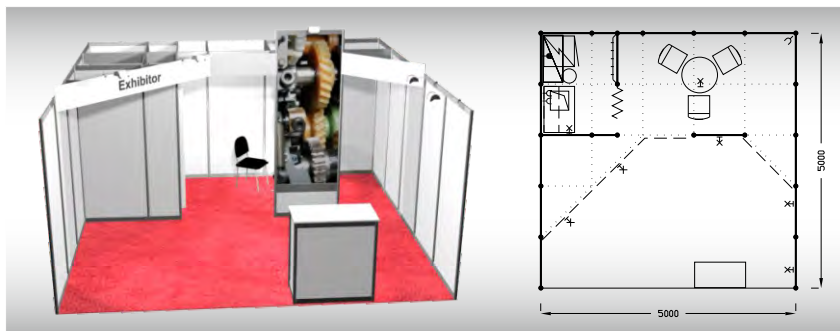

Typová expozice - TYP Ex4, 5 x 5 m, celková cena do 31. 3. 2024 Kč 182 800,- + DPH po 31. 3. 2024 Kč 192 790,- + DPH

Cena zahrnuje: výstavní plochu 25 m², registrační poplatek, technický poplatek, výstavbu expozice a vybavení dle uvedeného soupisu, základní grafiku na límeček expozice (nápis do 15 písmen), koberec, přívod elektriny do 6,9 kW a revize, denní úklid expozice, uvedení základních údajů ve veletržním katalogu a v elektronickém informačním systému, 2 ks montážních/demontážních průkazů, 3 ks vystavovatelských průkazů, 1x volný vjezd, přívod a odpad vody.