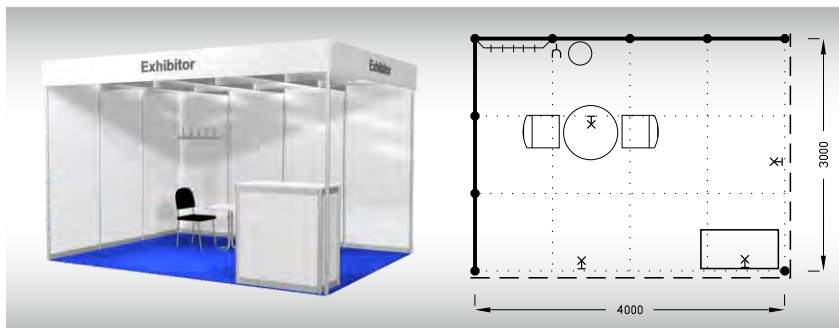

Vybavení expozice:

- 1x stůl 70 cm bílý
- 2x židle Bystřice
- 1x informační pult
- 1x věšáková lišta
- 1x odpadkový koš
- 4x kloubové svítidlo
- 1x zásuvka 220 V

R3
15 m²

Typová expozice - TYP R3, 5 x 3 m, celková cena do 31. 3. 2024 Kč 134 390,- + DPH po 31. 3. 2024 Kč 142 190,- + DPH

Cena zahrnuje: výstavní plochu 15 m², registrační poplatek, technický poplatek, výstavbu expozice a vybavení dle uvedeného soupisu, základní grafiku na límeček expozice (nápis do 15 písmen), koberec, přívod elektriny do 3,6 kW a revize, denní úklid expozice, uvedení základních údajů ve veletržním katalogu a v elektronickém informačním systému, 2 ks montážních/demontážních průkazů, 2 ks vystavovatelských průkazů.