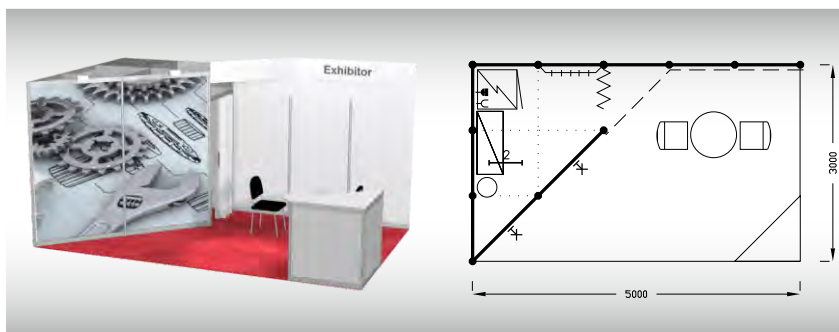

Vybavení expozice:

- 1x stůl kulatý 70 cm
- 2x židle Bystřice
- 1x informační pult
- 1x lednička, 1x regál
- 1x věšáková lišta
- 1x odpadkový koš
- 2x lopata na ramínku
- 1x zářivkový podhled
- 1x zásuvka 220 V
- 1x zásuvka pro ledničku
- 1x plocha pro grafiku 276 x 234 cm grafika za úhradu

Společné podmínky pro všechny typy a velikosti stánků:

- Expozice bude připravena vždy jeden den před zahájením veletrhu v 10:00 h
- V případě vlastního celoplošného polepení a poškození stěnových panelů bude účtován příplatek ve výši Kč 880,- / ks
- Vracení nebo výměna základního vybavení nebude kompenzováno snížením ceny
- Úklid je prováděn vždy ráno před zahájením veletrhu
- Konstrukční změny nejsou u balíčkových expozic možné
- POZOR - demontáž expozice probíhá ihned po skončení veletrhu