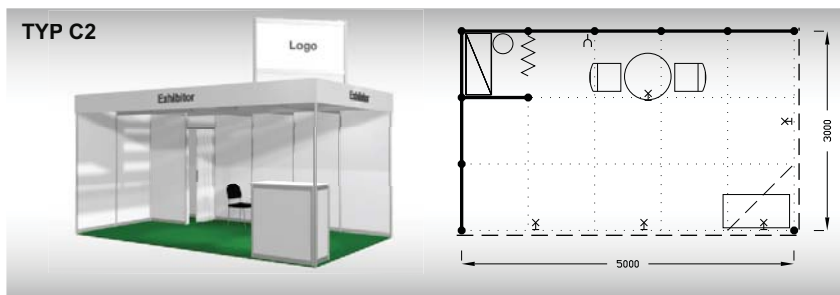

Vybavení expozice:

1x stůl 70 cm bílý
2x židle Bystřice
1x informační pult
1x regál
1x odpadkový koš
kloubové svítidlo - 1 ks na 3 m2
1x zásuvka 220 V
1x poutač - 1x plocha 136 x 67 cm
grafika na panel za úhradu

Společné podmínky pro všechny typy a velikosti stánků:

- Expozice bude připravena vždy jeden den před zahájením veletrhu v 10:00 h
- V případě vlastního celoplošného polepení a poškození stěnových panelů bude účtován příplatek ve výši Kč 880,- / ks
- Vrácení nebo výměna základního vybavení nebude kompenzováno snížením ceny
- Úklid je prováděn vždy ráno před zahájením veletrhu
- Konstruktivní změny nejsou u balíčkových expozic možné
- POZOR - demontáž expozice probíhá ihned po skončení veletrhu