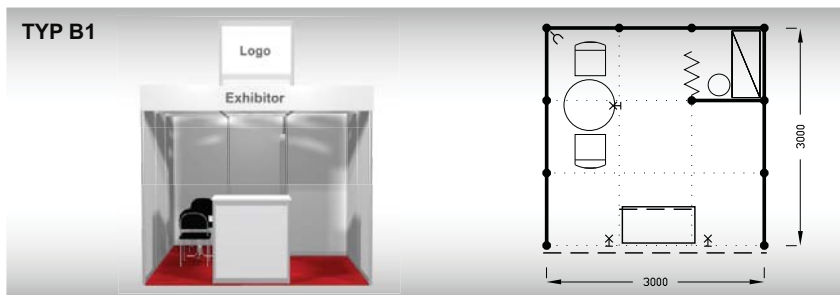

Vybavení expozice:

1x stůl 70 cm bílý
2x židle Bystřice
1x informační pult
1x regál
1x odpadkový koš
kloubové svítidlo - 1 ks na 3 m2
1x zásuvka 220 V
1x poutač 95 x 67 cm
grafika na panel za úhradu

Typová expozice BASIC - TYP C

TYP C1, 3 x 3 m, celková cena do 30. 10. 2024 Kč 35 680,- + DPH, od 31. 10. 2024 Kč 38 570,- + DPH
TYP C2, 5 x 3 m, celková cena do 30. 10. 2024 Kč 50 650,- + DPH, od 31. 10. 2024 Kč 55 060,- + DPH
TYP C3, 6 x 3 m, celková cena do 30. 10. 2024 Kč 57 590,- + DPH, od 31. 10. 2024 Kč 62 750,- + DPH

Cena zahrnuje: výstavní plochu dle typu expozice, registrační poplatek, výstavbu expozice a vybavení dle uvedeného soupisu, základní grafiku na límeč expozice (nápis do 15 písmen), koberec, přívod elektřiny do 2,2 kW a revize, denní úklid expozice, uvedení základních údajů ve veletržním katalogu a v elektronickém informačním systému, 2 ks montážních/demontážních průkazů, 2 ks vystavovatelských průkazů.