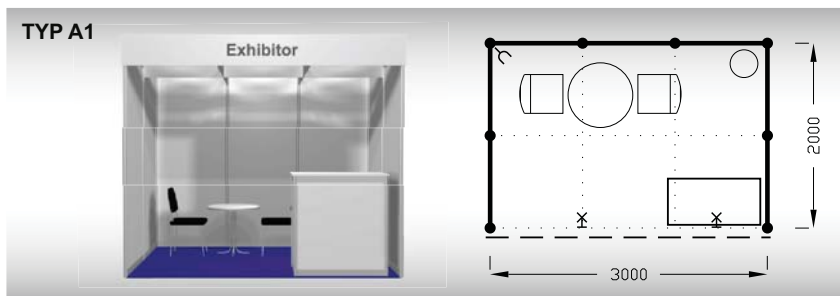

Vybavení expozice:

1x stůl 70 cm bílý
2x židle Bystřice
1x informační pult
1x odpadkový koš
kloubové svítidlo - 1 ks na 3 m2
1x zásuvka 220 V

Typová expozice BASIC - TYP B

TYP B1, 3 x 3 m, celková cena do 30. 10. 2024 Kč 33 340,- + DPH, od 31. 10. 2024 Kč 36 130,- + DPH
TYP B2, 4 x 3 m, celková cena do 30. 10. 2024 Kč 41 420,- + DPH, od 31. 10. 2024 Kč 44 990,- + DPH
TYP B3, 5 x 3 m, celková cena do 30. 10. 2024 Kč 47 040,- + DPH, od 31. 10. 2024 Kč 51 290,- + DPH