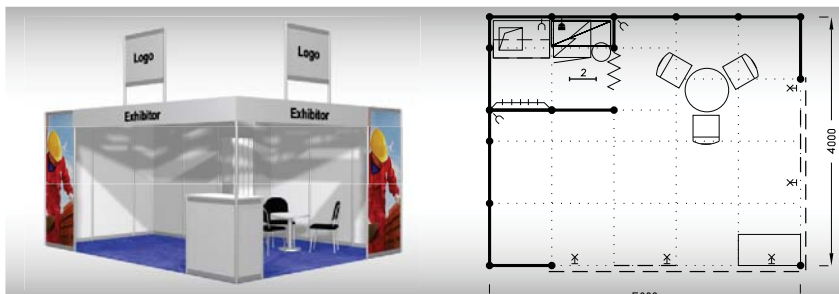

Vybavení expozice:

- 1x stůl kulatý 70 cm
- 3x židle Bystřice
- 1x informační pult
- 1x kuchyňka Omnia
- 1x lednička, 1x regál
- 1x věšáková lišta
- 1x odpadkový koš
- 5x kloubové svítidlo
- 1x zářivkový podhled
- 3x zásuvka 220 V
- 1x zásuvka pro ledničku
- 2x plocha pro grafiku - panely 95 x 234 cm
- 2x poutač - 95 x 67 cm (grafika na panely a poutače za úhradu)

Typová expozice EXCLUSIVE - TYP Ex1

Typová expozice Exclusive - TYP Ex1, 5 x 5 m, celková cena do 30. 10. 2024 Kč 82 490,- + DPH od 31. 10. 2024 Kč 90 080,- + DPH

Cena zahrnuje: výstavní plochu 25 m², registrační poplatek, výstavbu expozice a vybavení dle uvedeného soupisu, základní grafiku na límeček expozice (nápis do 15 písmen), koberec, přívod elektřiny do 6,9 kW a revize, rozvaděč, denní úklid expozice, uvedení základních údajů ve veletržním katalogu a v elektronickém informačním systému, 2 ks montážních/demontážních a 3 ks vystavovatelských průkazů, přívod a odpad vody.