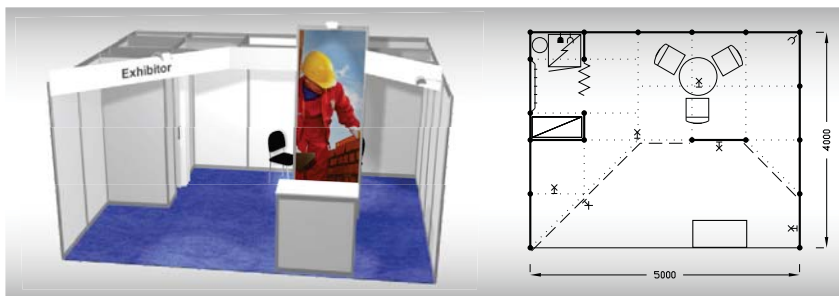

Vybavení expozice:

- 1x stůl kulatý 70 cm bílý
- 3x židle Bystřice
- 1x informační pult
- 1x lednička, 1x regál, 1x koš
- 1x věšáková lišta
- 3x kloubové svítidlo
- 3x lopata na ramínku
- 2x zásuvka 220 V
- 1x zásuvka pro ledničku
- 1x poutač - panel 95 x 234 cm (grafika na panel za úhradu)