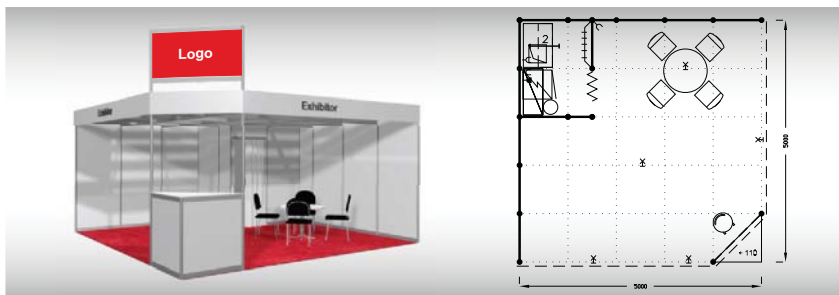

Vybavení expozice:

- 1x stůl 90 cm
- 4x židle Bystřice
- 1x informační pult
- 1x židle barová
- 1x kuchyňka, lednička
- 1x regál, věšáková lišta
- 1x odpadkový koš
- 5x kloubové svítidlo
- 1x zářivkový podhled
- 3x zásuvka 220 V
- 1x noční proud
- 1x poutač 136 x 67 cm (grafika za úhradu)

Společné podmínky pro všechny typy a velikosti stánků:

- Expozice bude připravena vždy jeden den před zahájením veletrhu v 10:00 h
- V případě vlastního celoplošného polepení a poškození stěnových panelů bude účtován příplatek ve výši Kč 880,- / ks
- Vrácení nebo výměna základního vybavení nebude kompenzováno snížením ceny
- Úklid je prováděn vždy ráno před zahájením veletrhu
- Konstrukční změny nejsou u balíčkových expozic možné
- POZOR - demontáž expozice probíhá ihned po skončení veletrhu