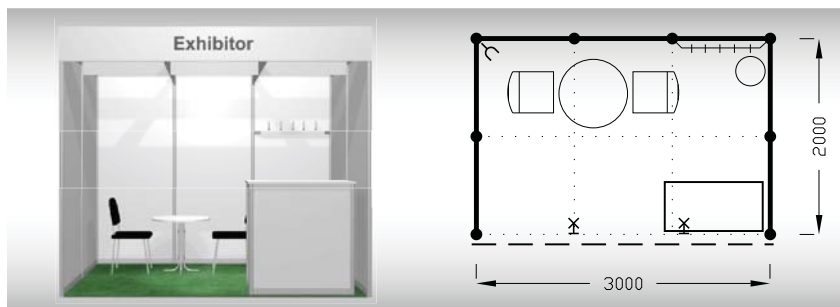

Vybavení expozice:

1x stůl kulatý 70 cm
2x židle Bystřice
1x informační pult
1x věšáková lišta
1x odpadkový koš
2x kloubové svítidlo
1x zásuvka 220 V

**BASIC
9 m²**

**Typová expozice Basic - TYP B2, 3 x 3 m, celková cena do 30. 11. 2024 Kč 40 300,- + DPH
od 1. 12. 2024 Kč 46 000,- + DPH**