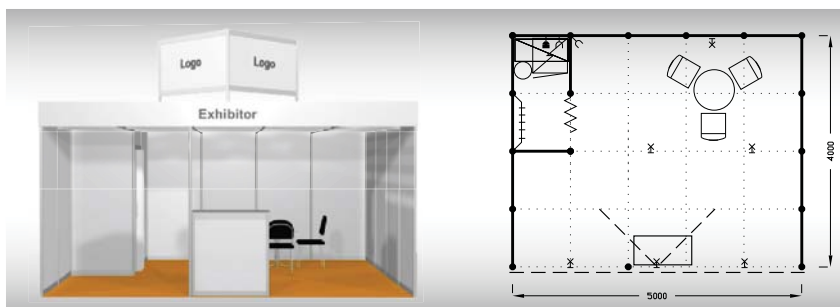

Economy
18 m²

Typová expozice Economy - TYP E3R, 6 x 3 m, celková cena do 30. 11. 2024 Kč 71 000,- + DPH od 1. 12. 2024 Kč 86 900,- + DPH

Cena zahrnuje: výstavní plochu 18 m², registrační poplatek, výstavbu expozice a vybavení dle uvedeného soupisu, základní grafiku na límeček expozice (nápis do 30 písmen), koberec, přívod elektřiny do 3,6 kW a revize, denní úklid expozice, uvedení základních údajů ve veletržním katalogu a v elektronickém informačním systému, 2 ks montážních/demontážních a 2 ks vystavovatelských průkazů.

Economy
20 m²

Typová expozice Economy - TYP E4, 5 x 4 m, celková cena do 30. 11. 2024 Kč 76 900,- + DPH od 1. 12. 2024 Kč 88 800,- + DPH

Cena zahrnuje: výstavní plochu 20 m², registrační poplatek, výstavbu expozice a vybavení dle uvedeného soupisu, základní grafiku na límeček expozice (nápis do 15 písmen), koberec, přívod elektřiny do 3,6 kW a revize, denní úklid expozice, uvedení základních údajů ve veletržním katalogu a v elektronickém informačním systému, 2 ks montážních/demontážních a 2 ks vystavovatelských průkazů.