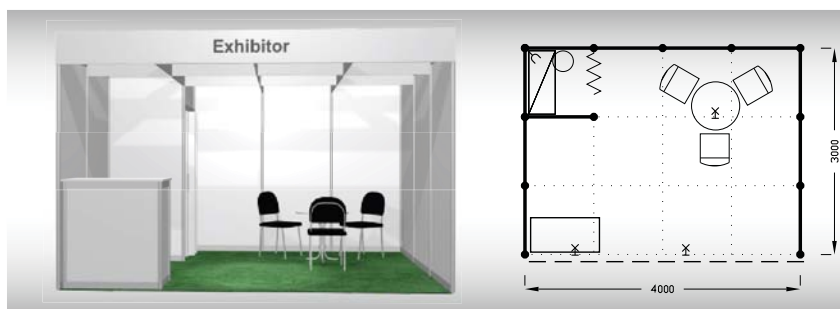

Vybavení expozice:

1x stůl kulatý 70 cm
3x židle Bystřice
1x informační pult
1x regál
1x odpadkový koš
3x kloubové svítidlo
1x zásuvka 220 V

Společné podmínky pro všechny typy a velikosti stánků:

- Expozice bude připravena vždy jeden den před zahájením veletrhu v 10:00 h
- POZOR - demontáž expozice probíhá ihned po skončení veletrhu
- V případě vlastního celoplošného polepení a poškození stěnových panelů bude účtován příplatek ve výši Kč 880,- / ks.
- Vrácení nebo výměna základního vybavení nebude kompenzováno snížením ceny
- Úklid je prováděn vždy ráno před zahájením veletrhu
- Konstruktivní změny nejsou u balíčkových expozic možné