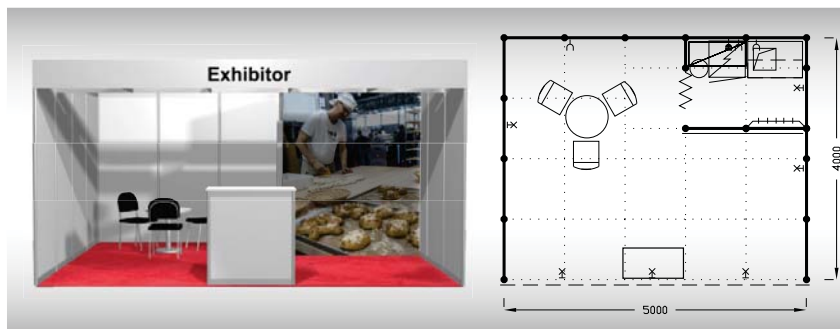

Speciální nabídka balíčků - na veletrh jedním podpisem

Veletrhy Brno, a.s.
Výstaviště 405/1
603 00 Brno
Tel.: +420 541 152 518
E-mail: jnedomova@bv.v.cz
www.bvv.cz/expozice

SALIMATECH

EMBAXPRINT

B 4

25. - 27. 2. 2025, Výstaviště Brno, www.bvv.cz/salimatech, www.bvv.cz/embaxprint

**Výrazná sleva
při podání přihlášky
do 30. 11. 2024**

**Exclusive
20 m²**

**Typová expozice Exclusive - TYP Ex1, 5 x 4 m, celková cena do 30. 11. 2024 Kč 93 500,- + DPH
od 1. 12. 2024 Kč 106 800,- + DPH**

Cena zahrnuje: výstavní plochu 20 m², registrační poplatek, výstavbu expozice a vybavení dle uvedeného soupisu, základní grafiku na límeček expozice (nápis do 15 písmen), koberec, přívod elektřiny do 6,9 kW a revize, denní úklid expozice, uvedení základních údajů ve veletržním katalogu a v elektronickém informačním systému, 2 ks montážních/demontážních průkazů, 3 ks vystavovatelských průkazů, přívod a odpad vody.