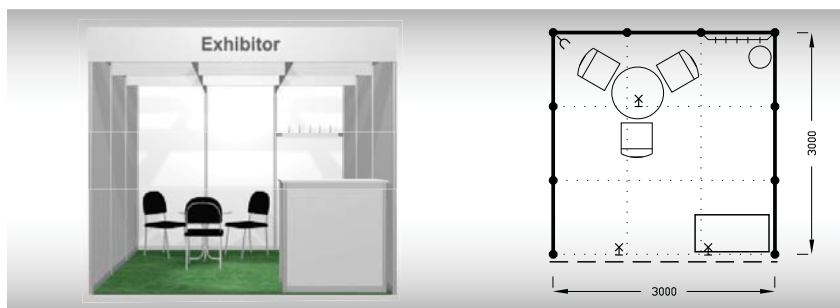

Vybavení expozice:

1x stůl kulatý 70 cm
3x židle Bystřice
1x informační pult
1x věšáková lišta
1x odpadkový koš
3x kloubové svítidlo
1x zásuvka 220 V

**BASIC
12 m²**

**Typová expozice Basic - TYP B3, 4 x 3 m, celková cena do 30. 11. 2024 Kč 49 800,- + DPH
od 1. 12. 2024 Kč 57 200,- + DPH**

Cena zahrnuje: výstavní plochu 12 m², registrační poplatek, výstavbu expozice a vybavení dle uvedeného soupisu, základní grafiku na límeček expozice (nápis do 15 písmen), koberec, přívod elektřiny do 3,6 kW a revize, denní úklid expozice, uvedení základních údajů ve veletržním katalogu a v elektronickém informačním systému, 2 ks montážních/demontážních a 2 ks vystavovatelských průkazů.