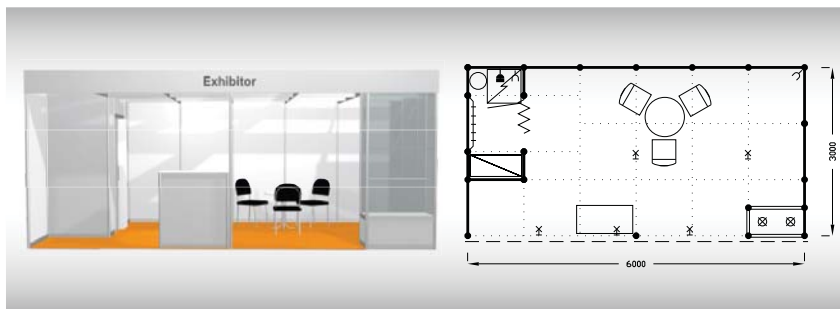

Výrazná sleva
při podání přihlášky
do 30. 11. 2024

Economy
18 m²

Typová expozice Economy - TYP E3, 6 x 3 m, celková cena do 30. 11. 2024 Kč 70 300,- + DPH od 1. 12. 2024 Kč 81 000,- + DPH

Cena zahrnuje: výstavní plochu 18 m², registrační poplatek, výstavbu expozice a vybavení dle uvedeného soupisu, základní grafiku na límeček expozice (nápis do 15 písmen), koberec, přívod elektřiny do 3,6 kW a revize, denní úklid expozice, uvedení základních údajů ve veletržním katalogu a v elektronickém informačním systému, 2 ks montážních/demontážních a 2 ks vystavovatelských průkazů.