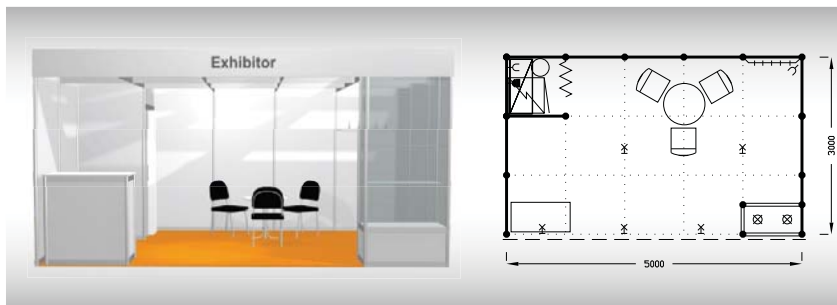

Vybavení expozice:

- 1x stůl 70 cm
- 3x židle Bystřice
- 1x informační pult
- 1x vitrína 100x50x250 cm,
  2x skl. police
- 1x lednička
- 1x regál, 1x věšáková lišta
- 1x odpadkový koš
- 5x kloubové svítidlo
- 2x zásuvka 220 V
- 1x zásuvka pro ledničku

Economy
15 m²

Typová expozice Economy - TYP E2R, 5 x 3 m, celková cena do 30. 11. 2024 Kč 62 500,- + DPH od 1. 12. 2024 Kč 75 900,- + DPH

Cena zahrnuje: výstavní plochu 15 m², registrační poplatek, výstavbu expozice a vybavení dle uvedeného soupisu, základní grafiku na límeček expozice (nápis do 30 písmen), koberec, přívod elektřiny do 3,6 kW a revize, denní úklid expozice, uvedení základních údajů ve veletržním katalogu a v elektronickém informačním systému, 2 ks montážních/demontážních a 2 ks vystavovatelských průkazů.