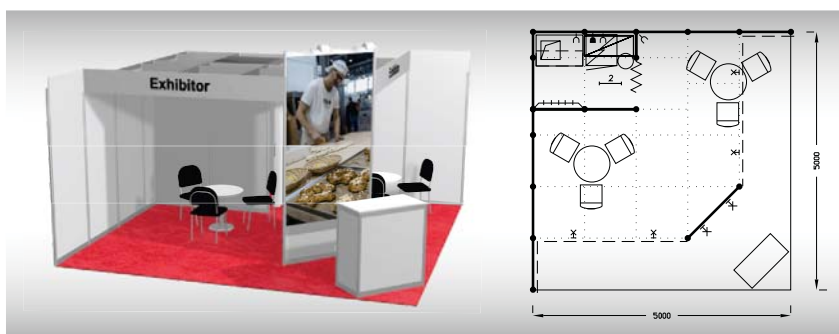

Vybavení expozice:

- 2x stůl kulatý 70 cm bílý
- 6x židle Bystřice
- 1x informační pult
- 1x kuchyňka Omnia
- 1x lednička, 1x regál, 1x koš
- 1x věšáková lišta
- 4x kloubové svítidlo
- 2x lopata na ramínku
- 3x zásuvka 220 V
- 1x zásuvka pro ledničku
- 1x poutač - panel 136 x 234 cm (grafika na panel za úhradu)

Společné podmínky pro všechny typy a velikosti stánků:

- Expozice bude připravena vždy jeden den před zahájením veletrhu v 10:00 h
- POZOR - demontáž expozice probíhá ihned po skončení veletrhu
- V případě vlastního celoplošného polepení a poškození stěnových panelů bude účtován příplatek ve výši Kč 880,- / ks.
- Vracení nebo výměna základního vybavení nebude kompenzováno snížením ceny
- Úklid je prováděn vždy ráno před zahájením veletrhu
- Konstruktivní změny nejsou u balíčkových expozic možné