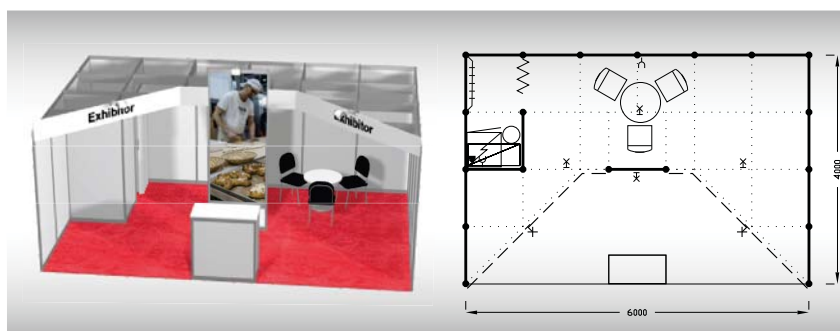

Vybavení expozice:

- 1x stůl kulatý 70 cm
- 3x židle Bystřice
- 1x informační pult
- 1x lednička, 1x regál, 1x koš
- 1x věšáková lišta
- 3x kloubové svítidlo
- 3x lopata na ramínku
- 2x zásuvka 220 V
- 1x zásuvka pro ledničku
- 1x poutač - panel 95 x 234 cm
  (grafika na panel za úhradu)

Společné podmínky pro všechny typy a velikosti stánků:

- Expozice bude připravena vždy jeden den před zahájením veletrhu v 10:00 h
- POZOR - demontáž expozice probíhá ihned po skončení veletrhu
- V případě vlastního celoplošného polepení a poškození stěnových panelů bude účtován příplatek ve výši Kč 880,- / ks.
- Vracení nebo výměna základního vybavení nebude kompenzováno snížením ceny
- Úklid je prováděn vždy ráno před zahájením veletrhu
- Konstruktivní změny nejsou u balíčkových expozic možné