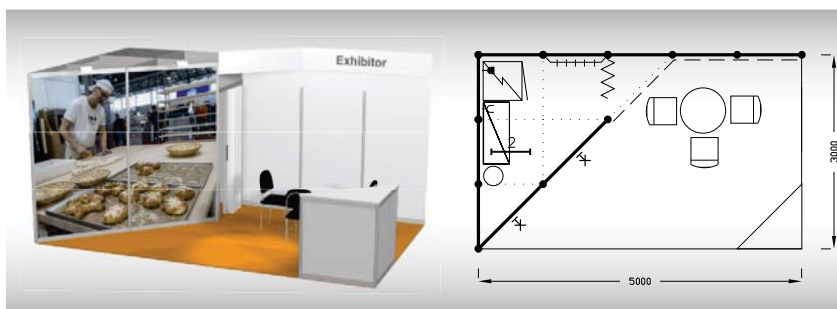

Vybavení expozice:

- 1x stůl kulatý 70 cm
- 3x židle Bystřice
- 1x informační pult
- 1x lednička, 1x regál
- 1x věšáková lišta
- 1x odpadkový koš
- 2x lopata na ramínku
- 1x zářivkový podhled
- 1x zásuvka 220 V
- 1x zásuvka pro ledničku
- 1x plocha pro grafiku 276 x 234 cm
- grafika za úhradu

Společné podmínky pro všechny typy a velikosti stánků:

- Expozice bude připravena vždy jeden den před zahájením veletrhu v 10:00 h
- POZOR - demontáž expozice probíhá ihned po skončení veletrhu
- V případě vlastního celoplošného polepení a poškození stěnových panelů bude účtován příplatek ve výši Kč 880,- / ks.
- Vrácení nebo výměna základního vybavení nebude kompenzováno snížením ceny
- Úklid je prováděn vždy ráno před zahájením veletrhu
- Konstruktivní změny nejsou u balíčkových expozic možné