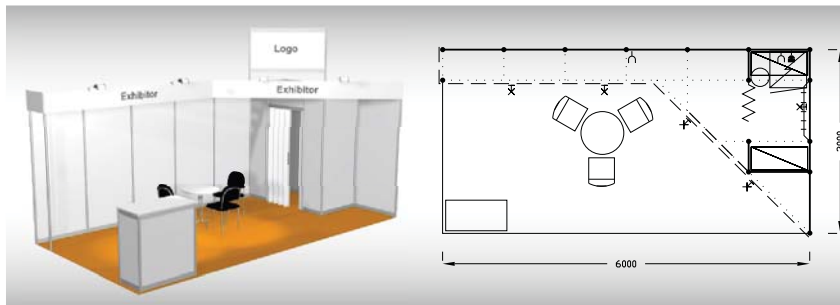

Typová expozice Economy - TYP E3R, 6 x 3 m, celková cena do 30. 11. 2024 Kč 71 000,- + DPH od 1. 12. 2024 Kč 86 900,- + DPH

Cena zahrnuje: výstavní plochu 18 m², registrační poplatek, výstavbu expozice a vybavení dle uvedeného soupisu, základní grafiku na límeček expozice (nápis do 30 písmen), koberec, přívod elektřiny do 3,6 kW a revize, denní úklid expozice, uvedení základních údajů ve veletržním katalogu a v elektronickém informačním systému, 2 ks montážních/demontážních a 2 ks vystavovatelských průkazů.

Vybavení expozice:

- 1x stůl 70 cm
- 3x židle Bystřice
- 1x informační pult
- 1x věšáková lišta
- 2x regál
- 1x odpadkový koš
- 5x kloubové svítidlo
- 2x zásuvka 220 V
- 1x lednička
- 1x zásuvka pro ledničku
- 1x poutač 136 x 67 cm (grafika na panel za úhradu)

Economy
20 m²

Typová expozice Economy - TYP E4, 5 x 4 m, celková cena do 30. 11. 2024 Kč 76 900,- + DPH od 1. 12. 2024 Kč 88 800,- + DPH

Cena zahrnuje: výstavní plochu 20 m², registrační poplatek, výstavbu expozice a vybavení dle uvedeného soupisu, základní grafiku na límeček expozice (nápis do 15 písmen), koberec, přívod elektřiny do 3,6 kW a revize, denní úklid expozice, uvedení základních údajů ve veletržním katalogu a v elektronickém informačním systému, 2 ks montážních/demontážních a 2 ks vystavovatelských průkazů.