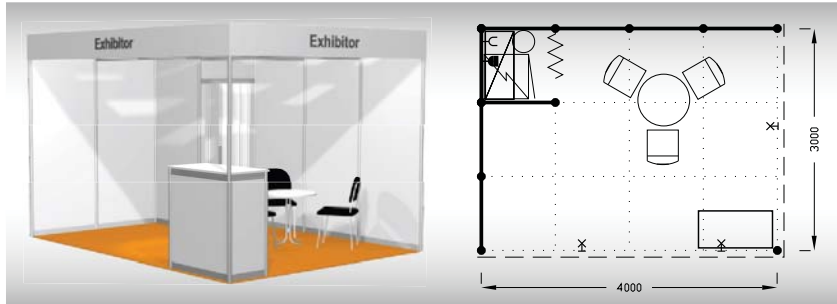

**Výrazná sleva
při podání přihlášky
do 30. 11. 2024**

Economy
12 m²

Typová expozice Economy - TYP E1R, 4 x 3 m, celková cena do 30. 11. 2024 Kč 52 500,- + DPH od 1. 12. 2024 Kč 63 300,- + DPH

Cena zahrnuje: výstavní plochu 12 m², registrační poplatek, výstavbu expozice a vybavení dle uvedeného soupisu, základní grafiku na límeček expozice (nápis do 30 písmen), koberec, přívod elektřiny do 3,6 kW a revize, denní úklid expozice, uvedení základních údajů ve veletržním katalogu a v elektronickém informačním systému, 2 ks montážních/demontážních a 2 ks vystavovatelských průkazů.